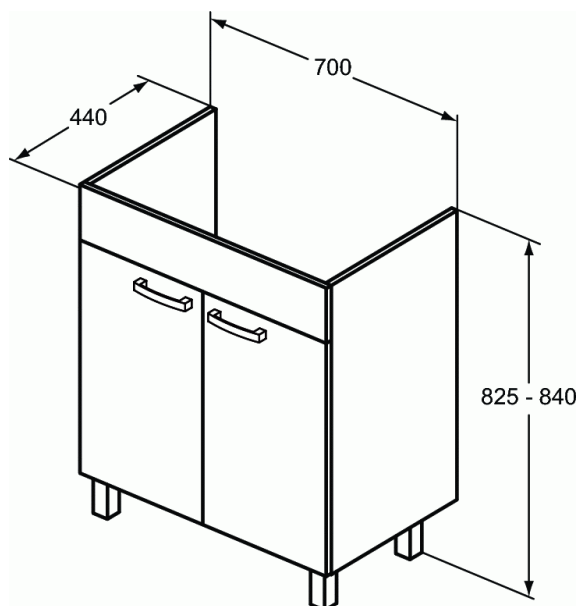

Cod produs E0536

TEMPO

Unitate de lavoar 70 cm, stativa

Unitate de lavoar 70 cm, stativa

Pe pardoseala

2 sertare, sistem inchidere lenta, 2 manere

4 picioare

Include: Set de fixare

Recomandat: sifon economie de spatiu EE23033967 (va rugam comandati separat)

Pentru combinare cu: Tempo lavoar adanc 71 cm E053501

FINISAJ*

OS

TI

WG

* OS = Stejar nisipiu, TI = Gri intermediar, WG = Alb lucios